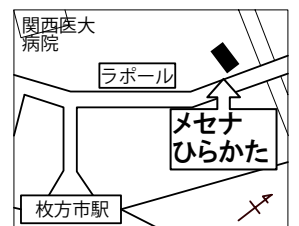

場所: メセナひらかた会館 6階 大会議室
参加費: 無料 定員: 70人
申込み: 2月1日(水)から電話・ファクスでウィルへ
保育: 先着6人 1歳～就学前児 要予約
対象: 一般(就学前のお子様は保育をご利用ください)

ウィルは女も男もいきいきと暮らせる社会づくりをめざす枚方の拠点施設です

メセナひらかた 男女共生フロア・ウィル

枚方市駅より徒歩約8分

〒573-1191 枚方市新町2-1-5 メセナひらかた会館3階

TEL 072-843-5636 FAX 072-843-5637

開室時間 平日 9:30～21:00 (火曜休室) 土日祝 9:30～17:00

講座・イベント案内は HP でもどうぞ <http://will-hirakata.org>

【相談案内 お問い合わせ申し込みはウィルへ】

電話相談 (専用電話072-843-7860 女性のみ) 月曜日: 10:00～12:00 / 13:00～17:00 木曜日: 13:00～16:00/17:00～21:00